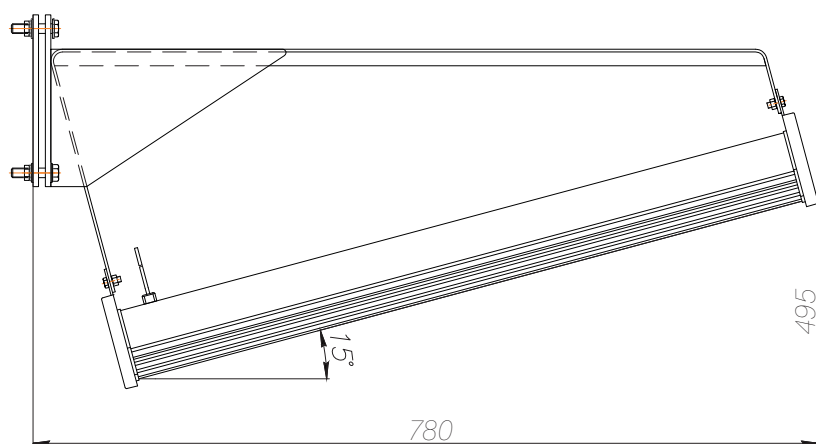

Наименование	HIGHT
Типы светильников	HIGHT-300
Напряжение питающей сети, В/частота, Гц	~ 220 (198 - 242)
Номинальная потребляемая мощность, Вт, не более	300
Цветовая температура, К	5000
Световой поток, лм, не менее	39 000
Индекс цветопередачи, Ra, не менее	>80
Коэффициент пульсаций светового потока, %, не более	5
Класс светораспределения по ГОСТ Р 54350	П
КСС по ГОСТ Р 54350	асимметричная (кососвет)
Степень защиты от воздействия окружающей среды, IP по ГОСТ Р МЭК 60598-1	65
Вид климатического исполнения по ГОСТ 15150	УХЛ 1*
Диапазон рабочих температур, °С	от -40 до +40
Ресурс работы светильника, ч, не менее	50 000
Материал корпуса	коррозионностойкий алюминиевый сплав
Габаритные размеры светильника, ДхШхВ, мм	780x268x177 (455) **
Масса светильника нетто, кг, не более	15
Класс защиты от поражения электрическим током по ГОСТ Р МЭК 60598-1	I
Источник питания	собственной разработки NORLED на ЭМПРА
Сечение проводов, мм²	3x0,75

** - в скобках указан габаритный размер светильника с кронштейном крепления