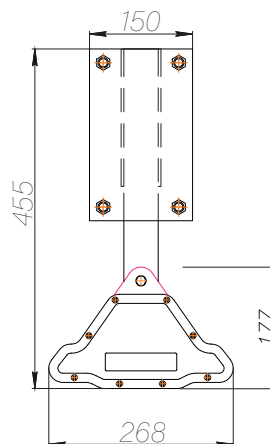

Наименование	HIGHT
Типы светильников	HIGHT-300
Напряжение питающей сети, В/частота, Гц	~ 220 (198 - 242)
Номинальная потребляемая мощность, Вт, не более	300
Цветовая температура, К	5000
Световой поток, лм, не менее	39 000
Индекс цветопередачи, Ra, не менее	>80
Коэффициент пульсаций светового потока, %, не более	5
Класс светораспределения по ГОСТ Р 54350	П
КСС по ГОСТ Р 54350	асимметричная (кососвет)
Степень защиты от воздействия окружающей среды, IP по ГОСТ Р МЭК 60598-1	65
Вид климатического исполнения по ГОСТ 15150	УХЛ 1*
Диапазон рабочих температур, °С	от -40 до +40
Ресурс работы светильника, ч, не менее	50 000
Материал корпуса	коррозионностойкий алюминиевый сплав
Габаритные размеры светильника, ДхШхВ, мм	780x268x177 (455) **
Масса светильника нетто, кг, не более	15
Класс защиты от поражения электрическим током по ГОСТ Р МЭК 60598-1	I
Источник питания	собственной разработки NORLED на ЭМПРА
Сечение проводов, мм²	3x0,75

** - в скобках указан габаритный размер светильника с кронштейном крепления